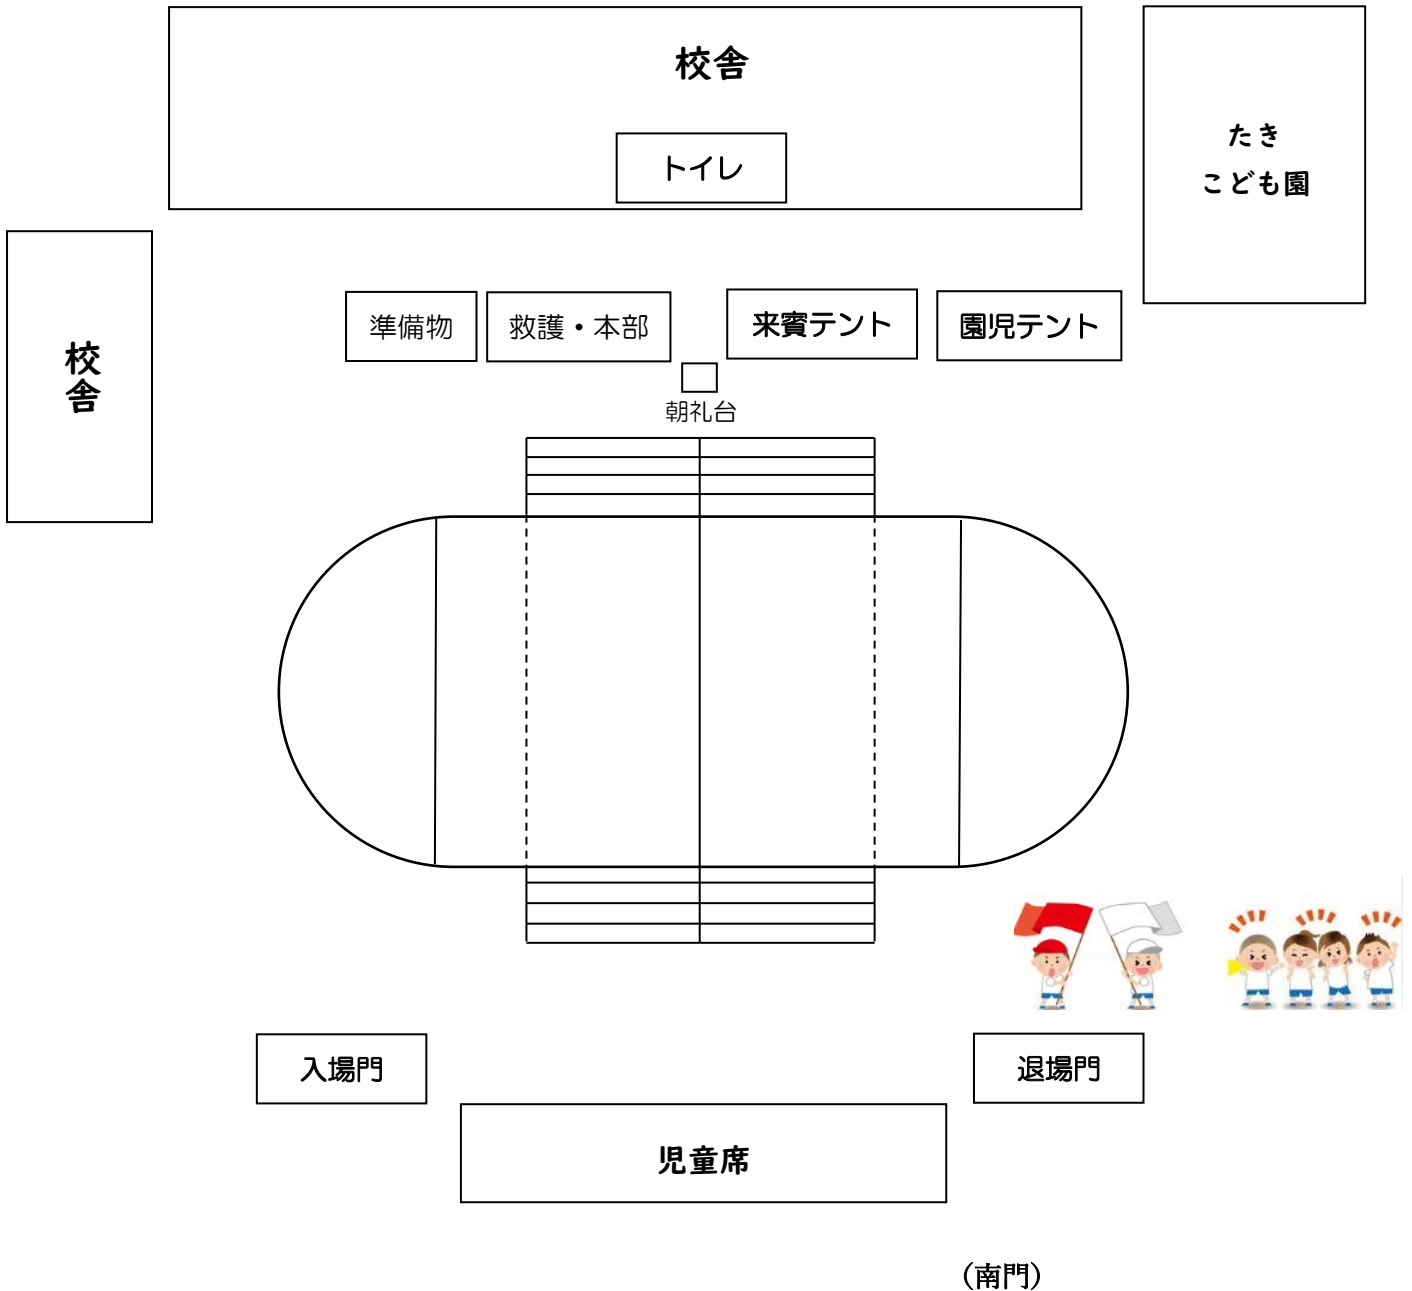

## 【 観 覧 席 】

### ☆駐車場等のご案内☆

○駐車場は、学校北側砂利、学校北側プール横、村雲まち協前、J A (旧) 村雲支店前、体育館北側、体育館南側駐車場を、篠山川東側空地をお使いください。